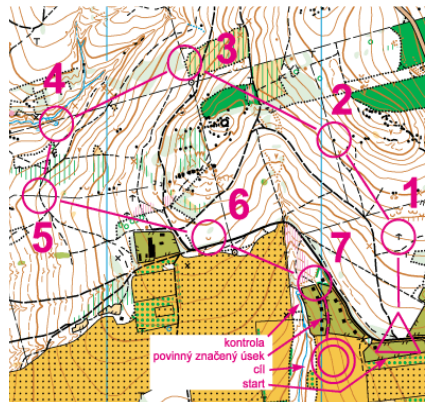

NOVINKA: dole v tiráži (to je ten černý rámeček pod zvadlem) budete mít vždy uvedeno, kdo je manažerem akce, tedy kdo ji za Severku zajišťuje a na koho se máte obracet s dotazy :-). Hlásit se na akci ale budete klasicky na schůzkách, nemusíte jemu.

Kdy ?	sobota 6.října 2007 - CELÝ DEN Nutná domluva předem - nahlášení závodníků !!!
Kde ?	Brno - Kohoutovice
Sraz :	upřesníme podle počtu a sestavy závodníků, každopádně ráno kolem 8 v Řečkovících existuje varianta, že bychom jeli autama
Návrat :	nedokážeme zatím říct, někdy odpoledne - podvečer dáme vědět před závodem a nebo SMS
S sebou :	oblečení na závod, na běh, dlouhý rukáv i nohavice, například tepláky nebo šustáky, triko s dl. rukávem, tenisky se vzorkem - aby neklouzaly v lese, batůžek na závod, pláštěnka, něco na převlečení, oddílové tričko šedé, košile, šátek, jídlo a pití na celý den, hrnek (bude tam něco k pití), startovné 30 Kč stačí na sraz jízdenky na MHD, asi ještě upřesníme buzolu dostanete oddílovou, kdo my měl svou - řekne

10.PTO SEVERKA Brno
www.severka.cz * hanca@severka.cz * 602 834 675
manažer akce BIZON * pavlin@severka.cz * 777 236 214