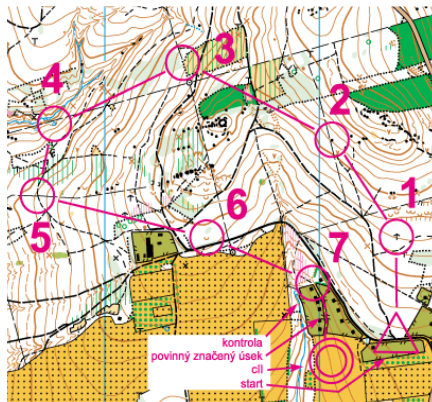

Zvadlo

Podzimní soutěž PTO
- ORIENTAČNÍ BĚH

A máme tu nový ročník Zelené ligy, celoroční soutěže PTO - Pionýrských tábornických oddílů. Pokud trvá vaše každoroční odhodlání ze Srazu PTO vybojovat letos ještě lepší umístění v Zelené lize a dát o sobě pořádně vědět, je nejvyšší čas začít!

První soutěží, která je pro nás připravena, je **Orientační běh**. Kdo nezná pravidla, tak se nemusí bát, vysvětlíme, naučíme. Jedná se o běhání po lese, v terénu, kde záleží na vlastní orientaci a na umění zacházet s mapou a buzolou.